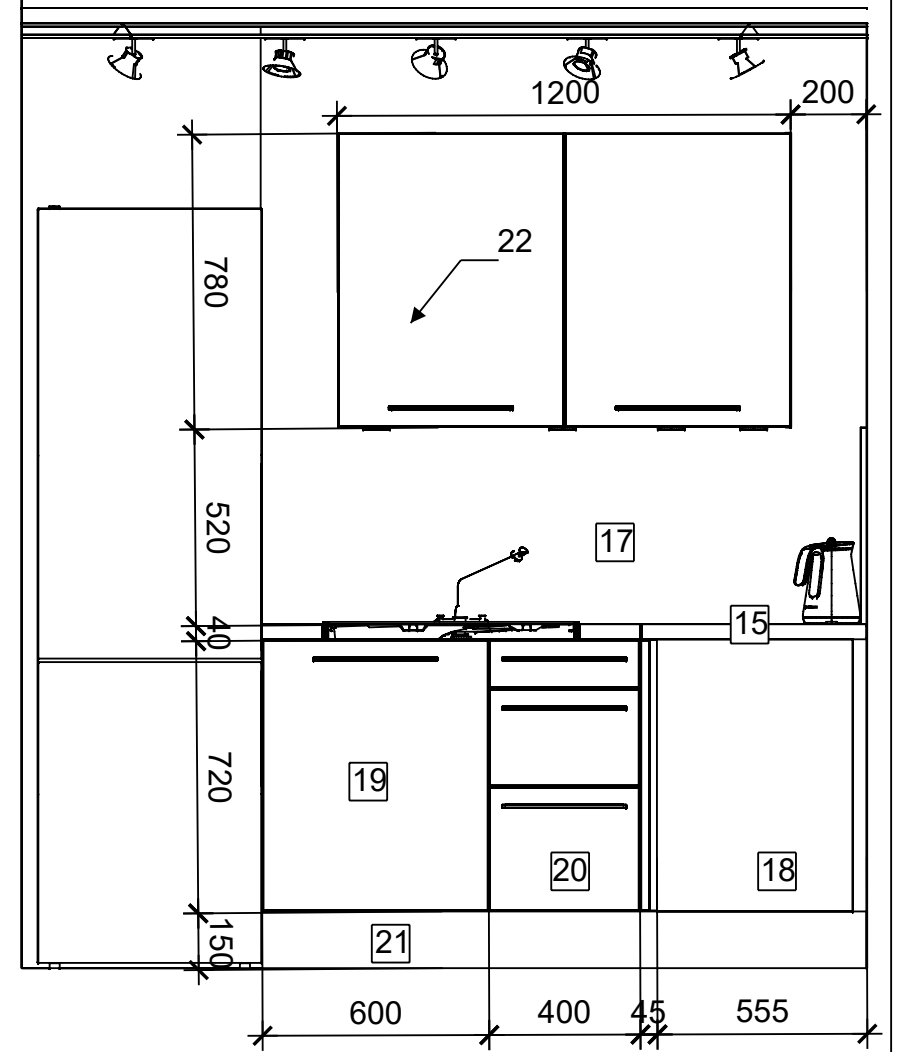

Kuchnia 2.12

| Nr | Nazwa | Wymiary |
|--------|--|---------------|
| 15 | Blat laminowany Dąb Oxley ze śrubowym połączeniem | 38x600x2400 |
| 17 | płyta laminowana na ścianę 1600/1600 i 1300/540 dookoła | 1600x18x2900 |
| 18 | szafka narożna z 2 półkami z płynną regulacją w pionie korpus | 500x555x720 |
| 19 | szafka zlewozmywakowa z koszem.korpus płyta laminowana | 600x555x720 |
| 20 | Szafka z szufladami Grass pełen wysuw-długość prowadnic | 400x578x720 |
| 21 | cokół na całą długość szafek ze specjalną wodoodporną wklejona | 2.4mbx45,5x15 |
| 22 | Szafka wisząca z udźwigniem 120kg,półki Front i korpus płyta | 1200x360x780 |
| Sprzęt | | |
| 16 | Chłodziarko zamrażarka wolnostojąca1890/677/600 | |