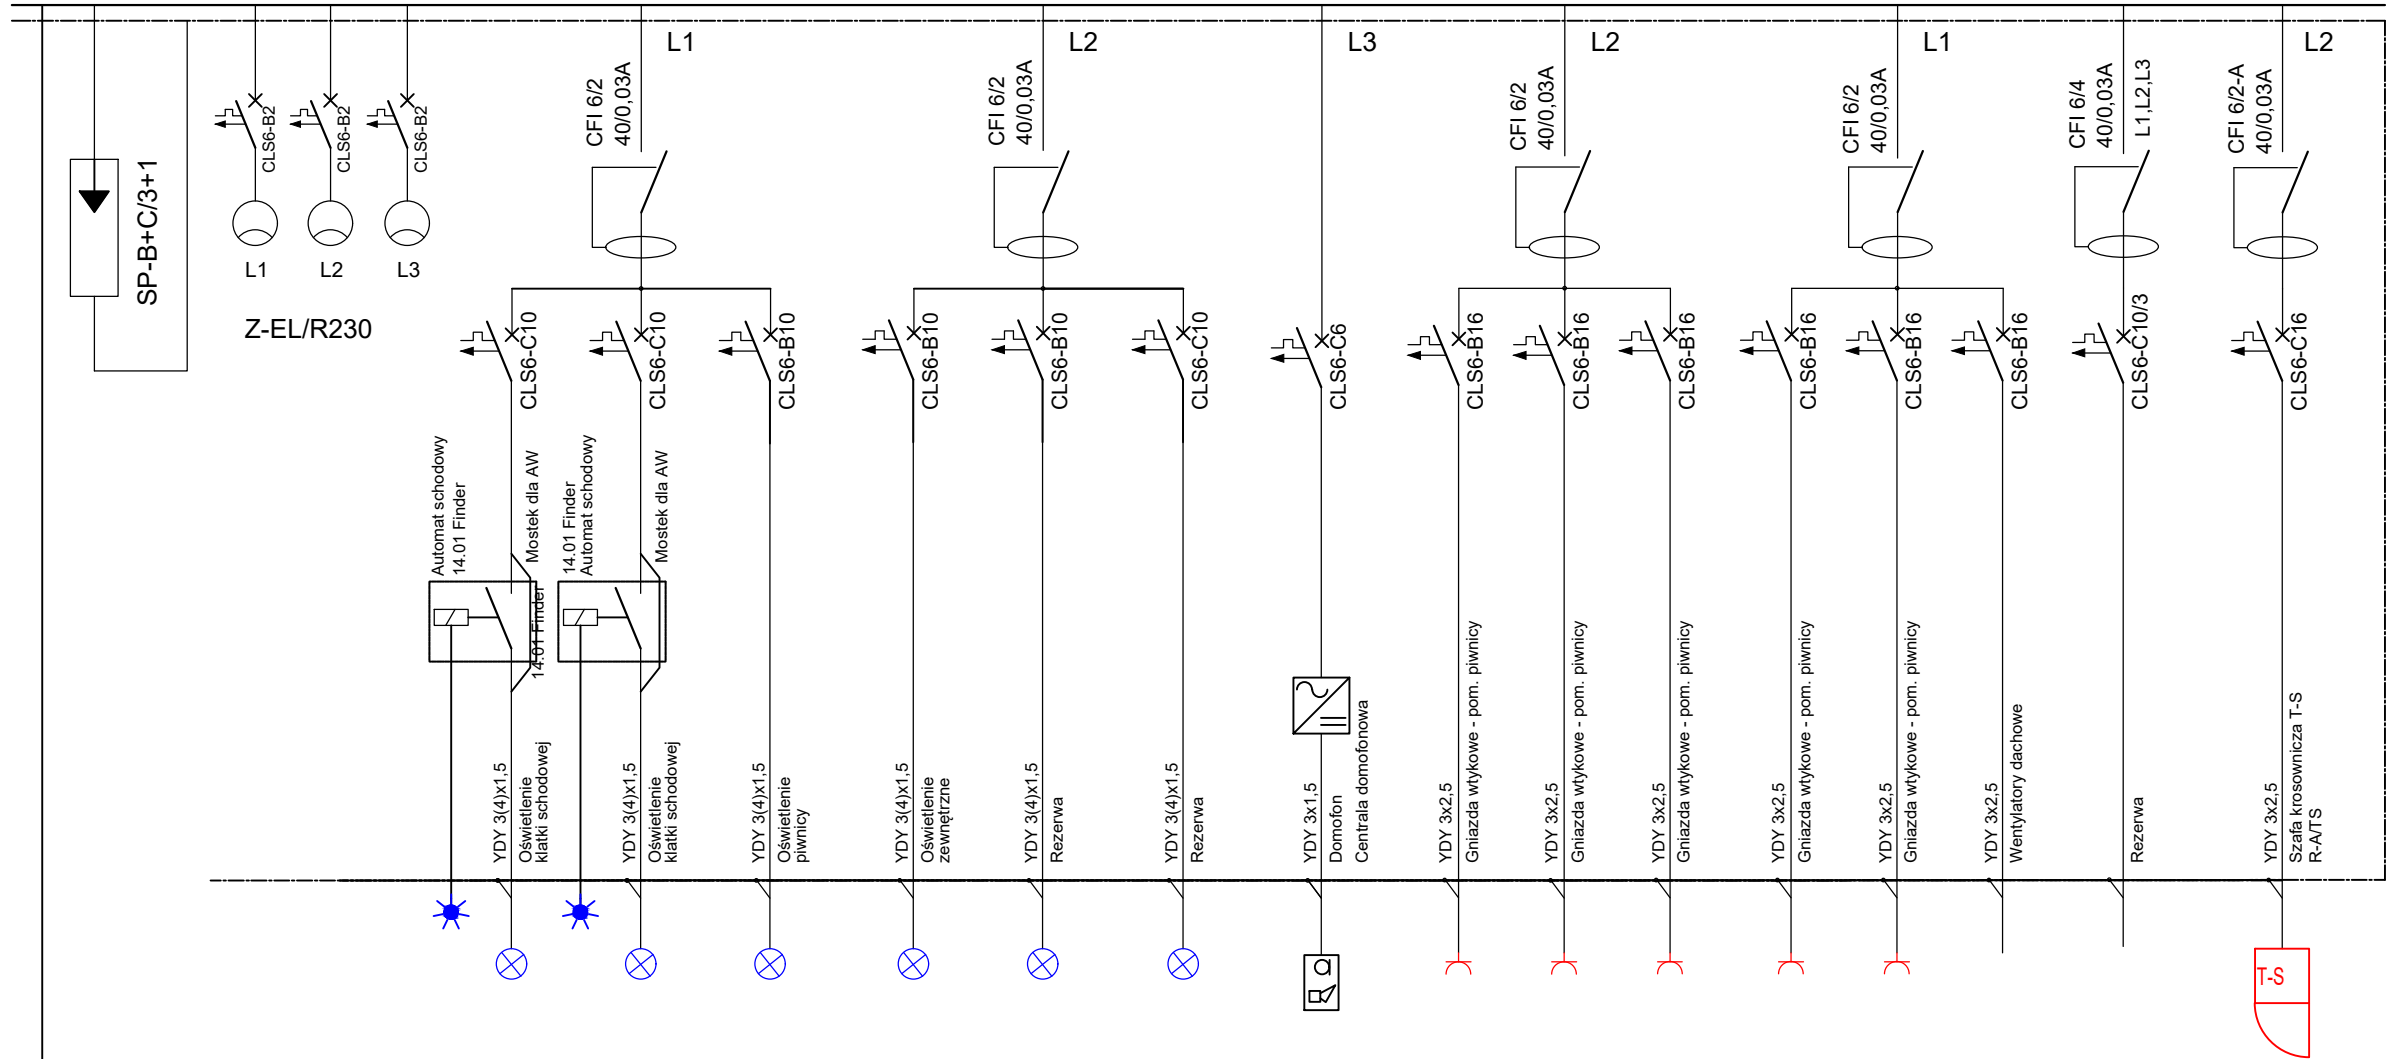

OBWODY ADMINISTRACYJNE

Rozdzielnica T-A

230/400 V 3L + N + PE

SCHEMAT ELEKTRYCZNY ROZDZIELNICZY ADMINISTRACYJNEJ T-A

WYKONANIE: BIURO PROJEKTOWO-MONTAŻOWE "PROJEKTOWA" - PRACOWNIA
 PRACOWNIA PROJEKTOWO-MONTAŻOWA "PROJEKTOWA" - PRACOWNIA
 WYKONANIE: BIURO PROJEKTOWO-MONTAŻOWE "PROJEKTOWA" - PRACOWNIA

PROJEKT	DATA	12.2020
	PRACOWNIA	PROJEKTOWO-MONTAŻOWA "PROJEKTOWA" - PRACOWNIA
MONTAŻ	DATA	12.2020
	PRACOWNIA	PROJEKTOWO-MONTAŻOWA "PROJEKTOWA" - PRACOWNIA
INSTALACJA	DATA	12.2020
	PRACOWNIA	PROJEKTOWO-MONTAŻOWA "PROJEKTOWA" - PRACOWNIA