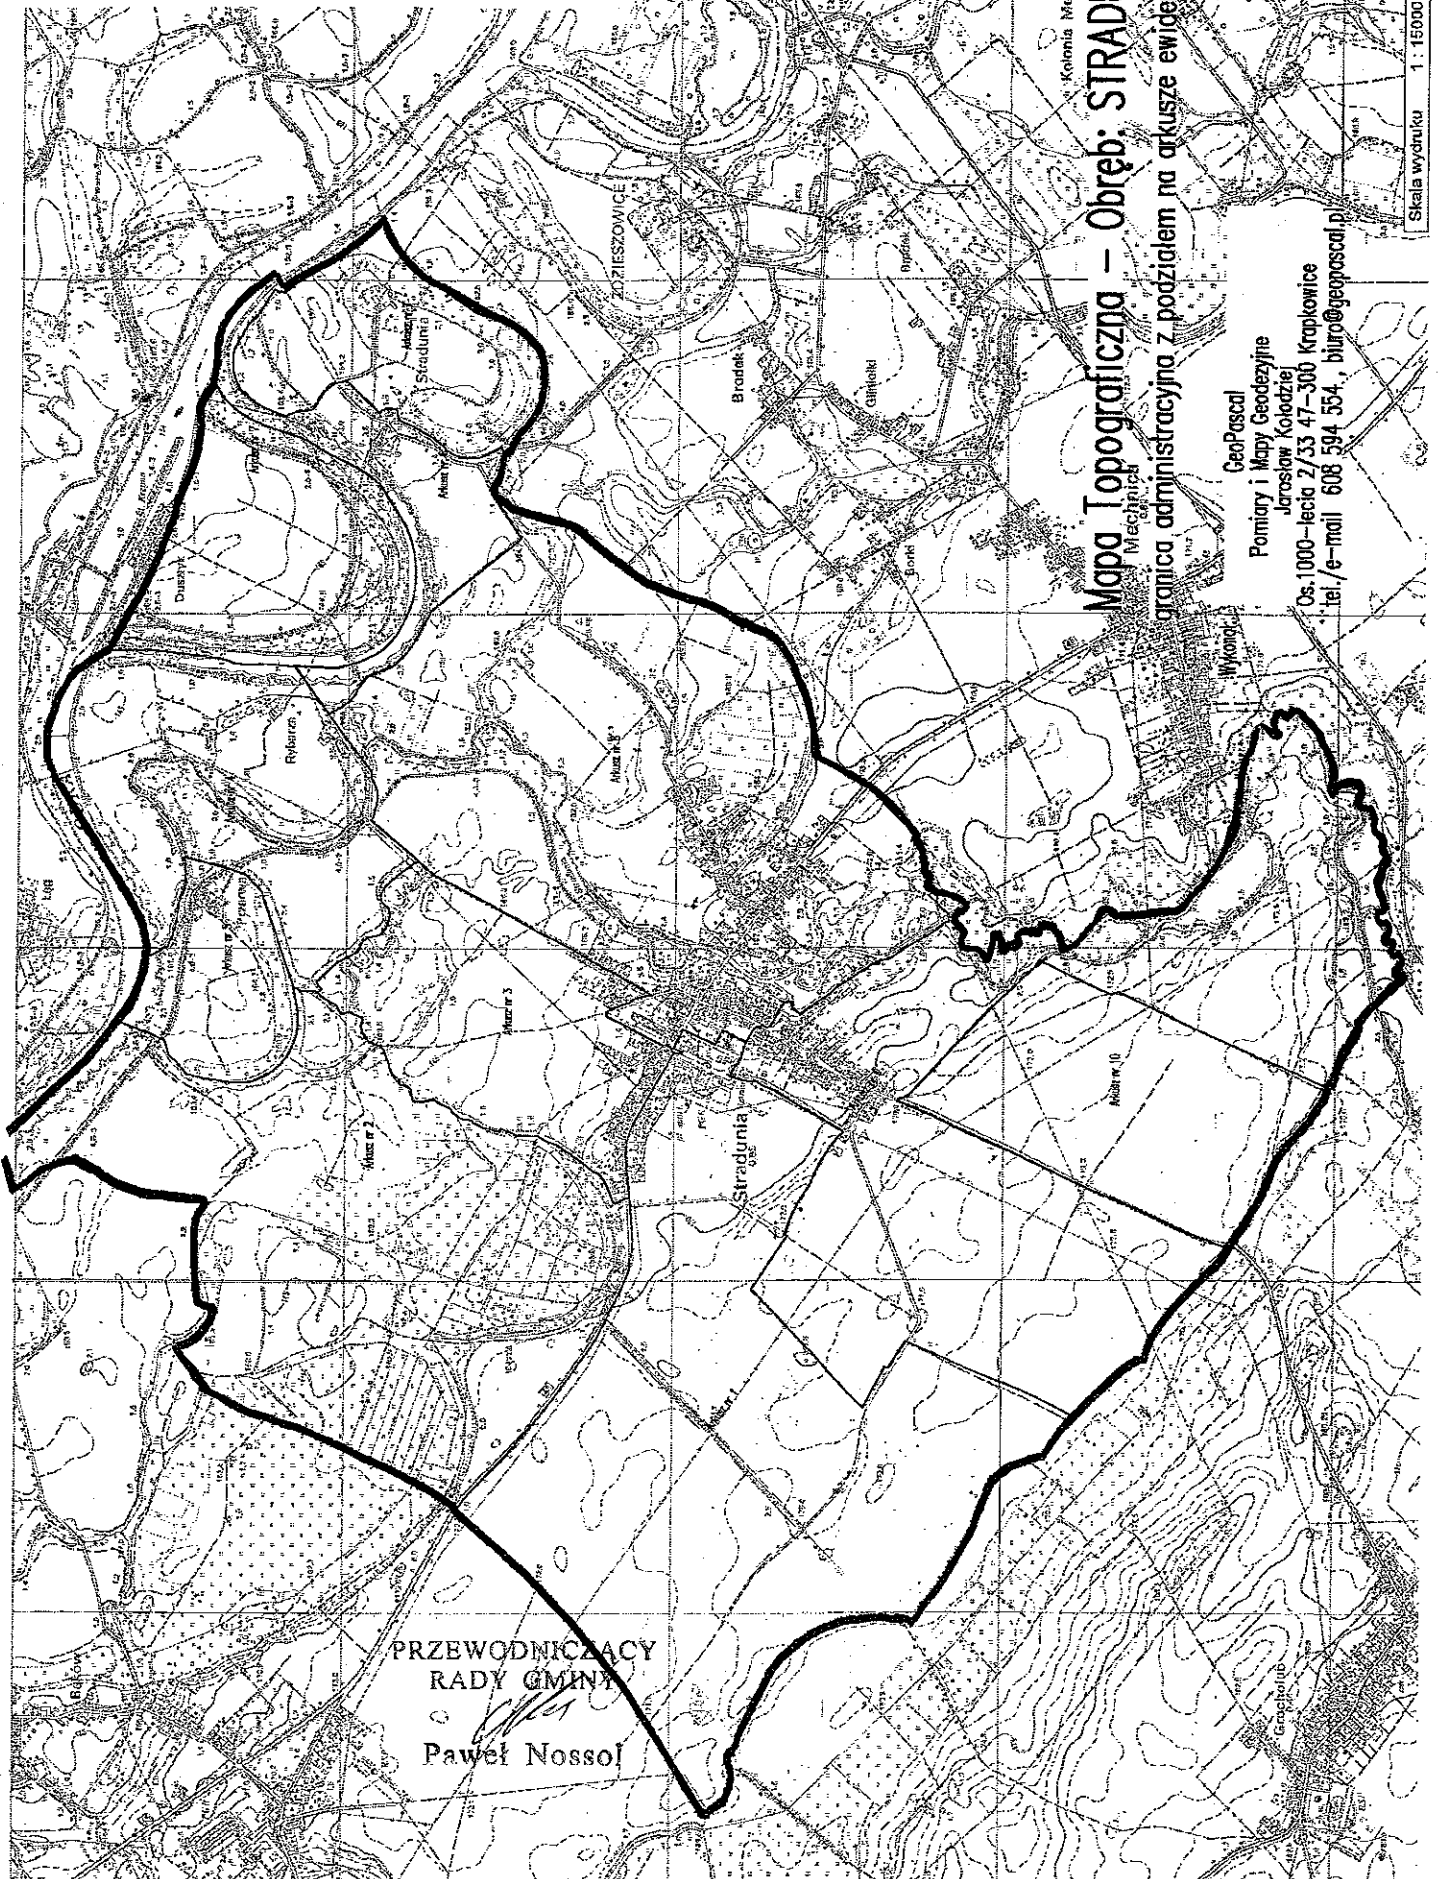

Wieś Stradunia  
Granice terenu objętego opracowaniem  
planu

RADA GMINY  
WALCE

Mapa Topograficzna – Obręb: STRADUNIA  
Mechanika  
Kolonja Mechaniczna  
granica administracyjna z podziałem na arkusze ewidencyjne