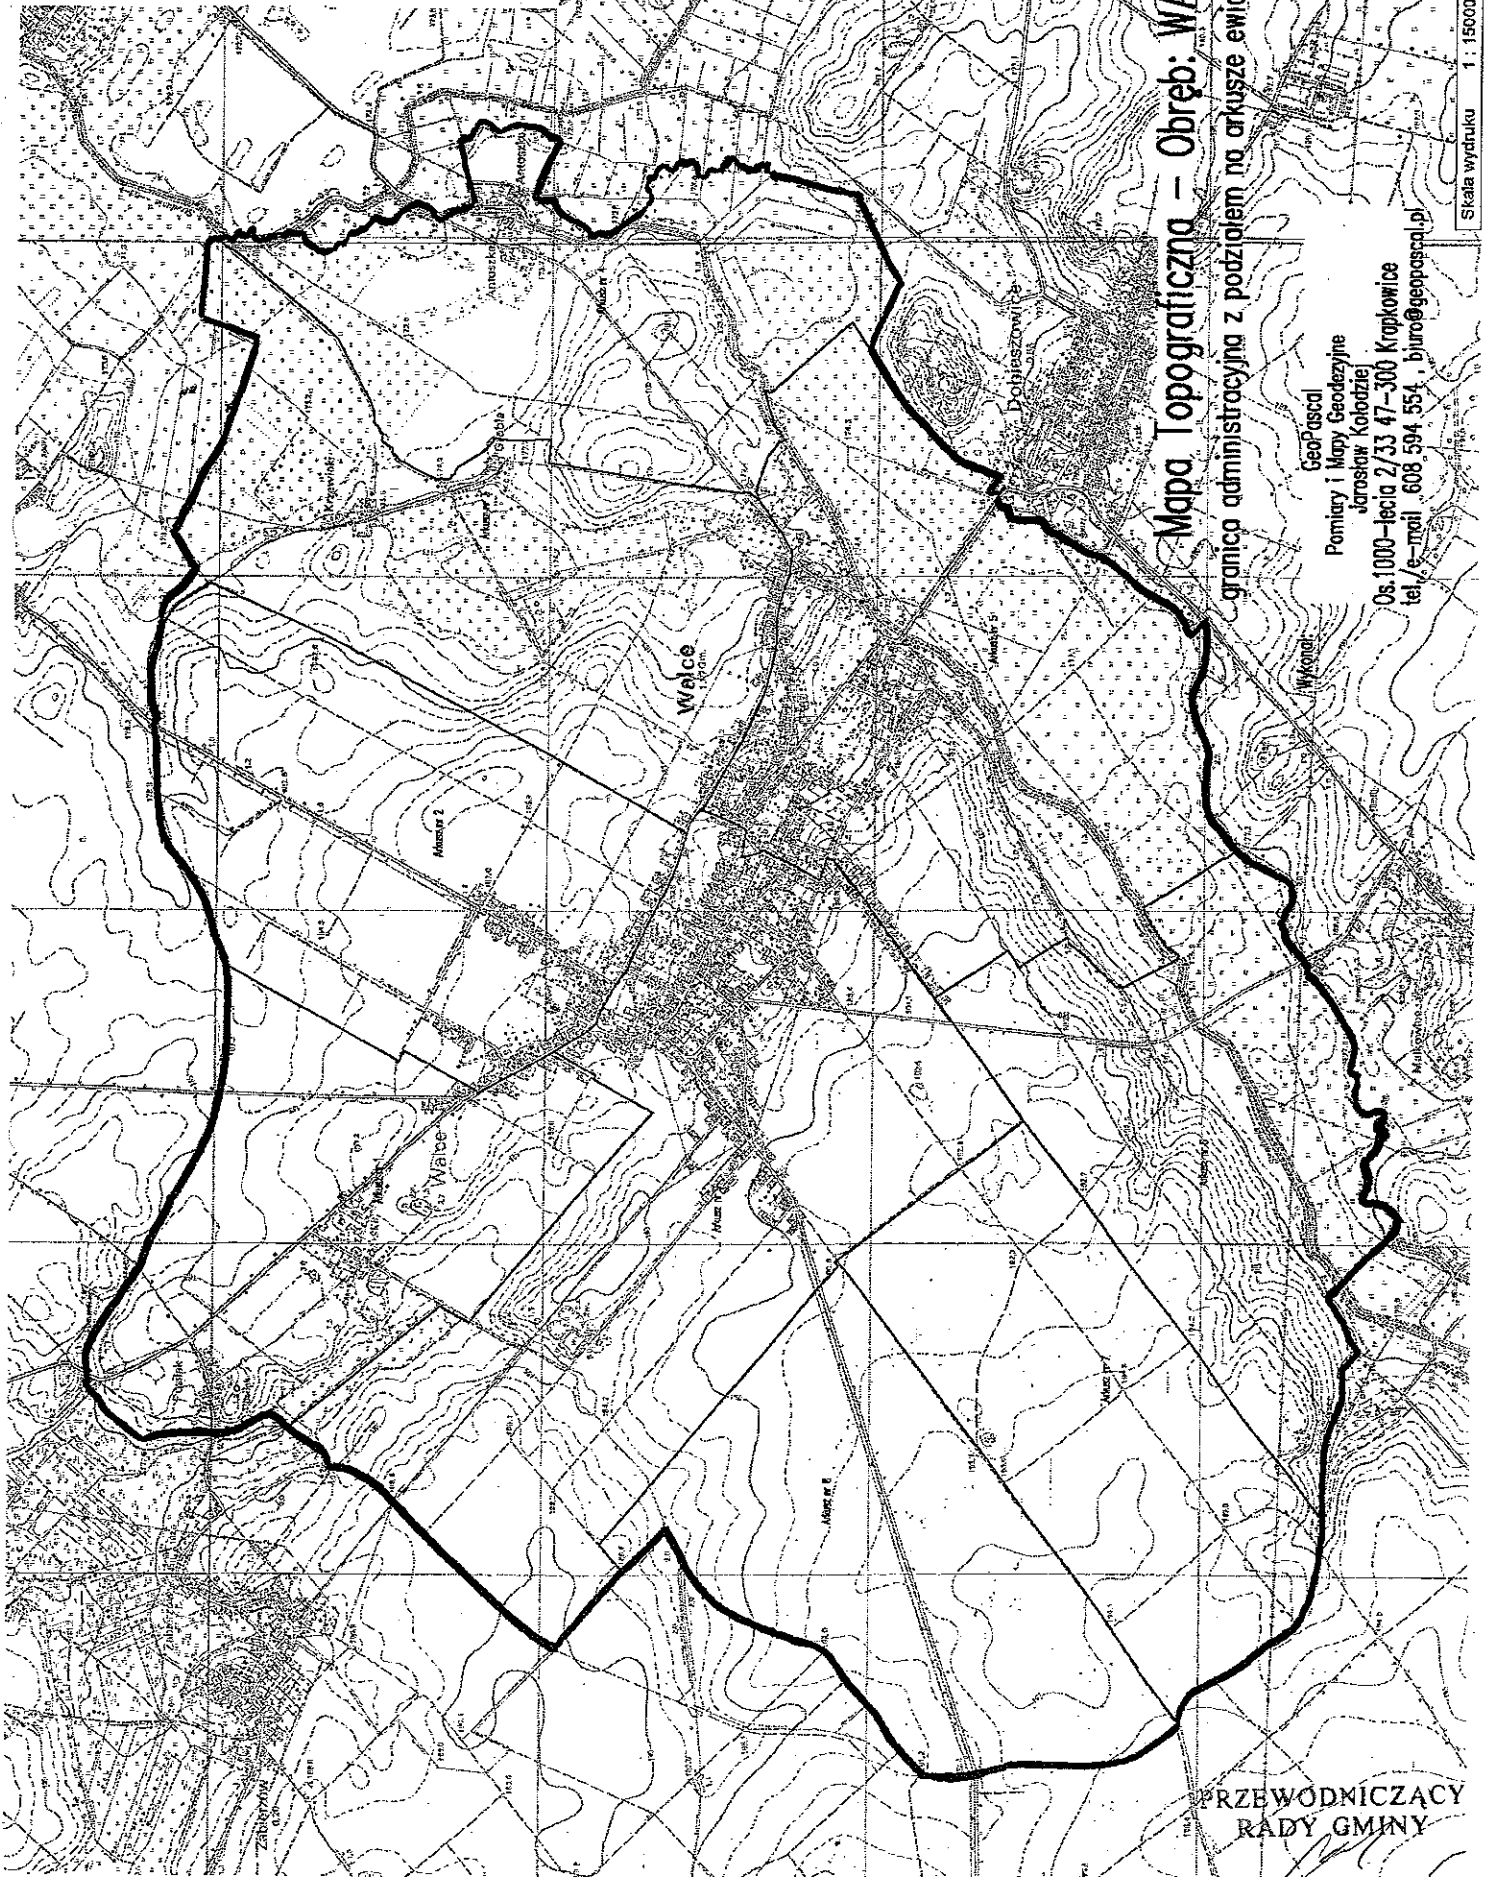

Załącznik do Uchwały nr XVI/105/2012
Rady Gminy Walce z dnia 16 maja 2012r.

RADA GMINY
WALCE

Wieś Walce

Granice terenu objętego opracowaniem
planu

Mapa Topograficzna – Obręb: WALCE

granica administracyjna z podziałem na arkusze ewidencyjne