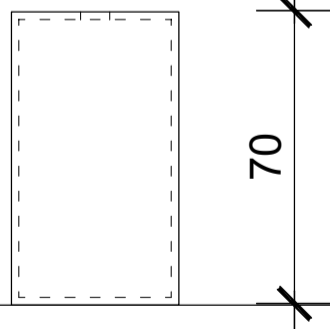

widok z góry

50

widok z boku

40

80

postument nr 4

plyta MDF,
grubość płyty 16 mm,
kolor biały,
lakier mat
wymiar 80x50x40 cm

widok z góry

60

widok z boku

40

160

postument nr 5

plyta MDF,
grubość płyty 16 mm,
kolor biały,
lakier mat
wymiar 160x60x40cm

widok z góry

Ø7

60

widok z boku

70

40

stojak (postument)

plyta MDF,
grubość płyty 16 mm,
kolor biały,
lakier mat
wymiar 40x60x70cm
otwory Ø 7cm

PROJEKT WYKONAWCZY
ARANŻACJI WYSTAWY STAŁEJ
W BUDYNKU ZABYTKOWEGO
SPICHLERZA W BROŻCU