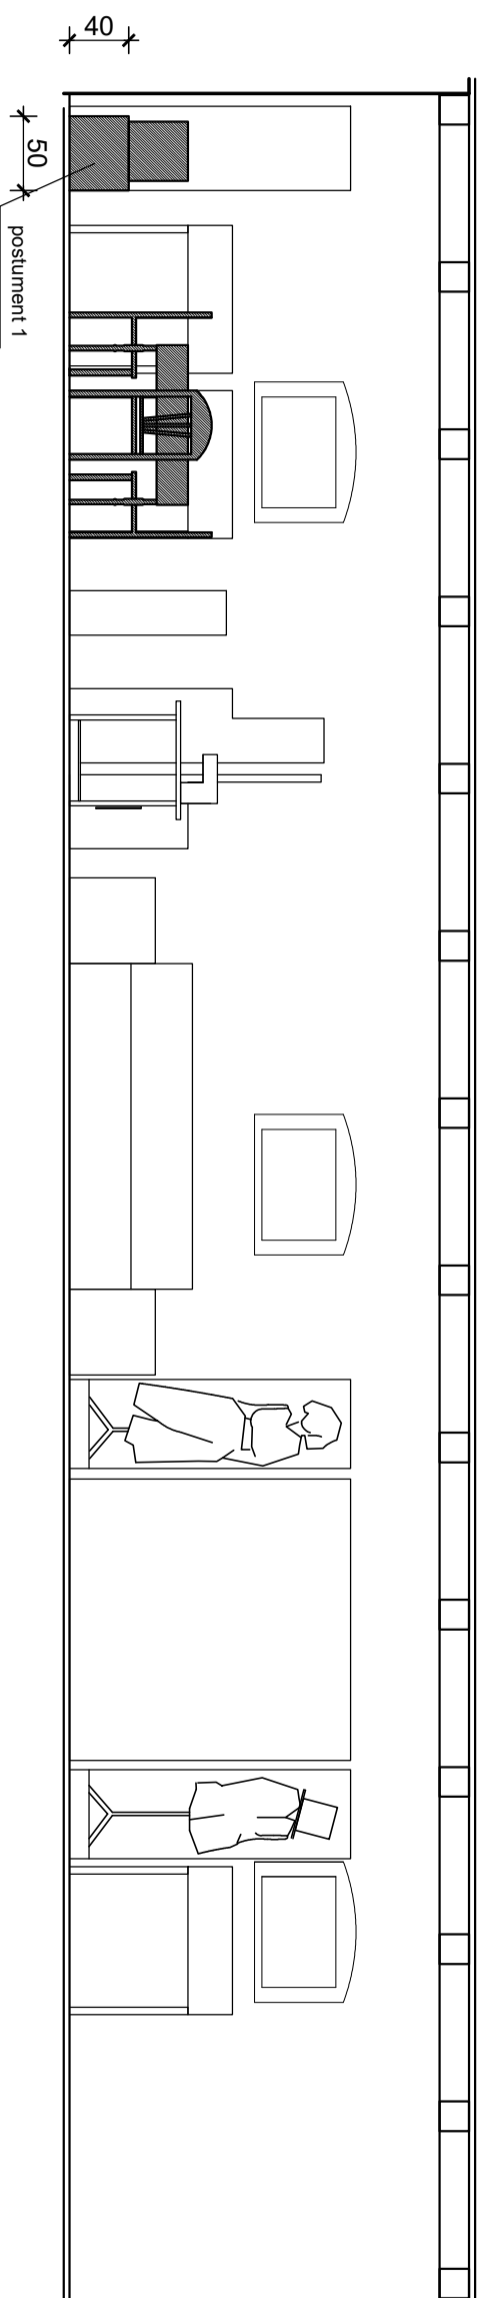

Widok C-C

Widok D-D

Widok E-E

Widok G-G

PROJEKT ARANŻACJI WYSTAWY
STAŁEJ W BUDYNKU
ZABYTKOWEGO SPICHLERZA
W BROZCU

tytuł projektu:
WIDOK C-C
WIDOK D-D
WIDOK E-E
WIDOK G-G

skala: 1:50

AUTOR PROJEKTU:
Inż. arch. Weronika Lipka-Nossol

data:
październik 2018

rys. nr
4-W