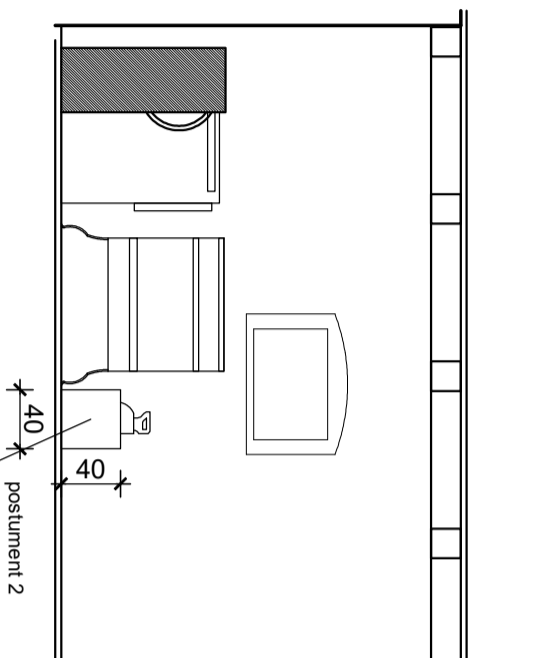

Widok C-C

Widok D-D

Widok E-E

Widok G-G

PROJEKT ARANŻACJI WYSTAWY
STAŁEJ W BUDYNKU
ZABYTKOWEGO SPICHLERZA
W BROZCU

tytuł projektu:
WIDOK C-C
WIDOK D-D
WIDOK E-E
WIDOK G-G

skala: 1:50

AUTOR PROJEKTU:
Inż. arch. Weronika Lipka-Nossol