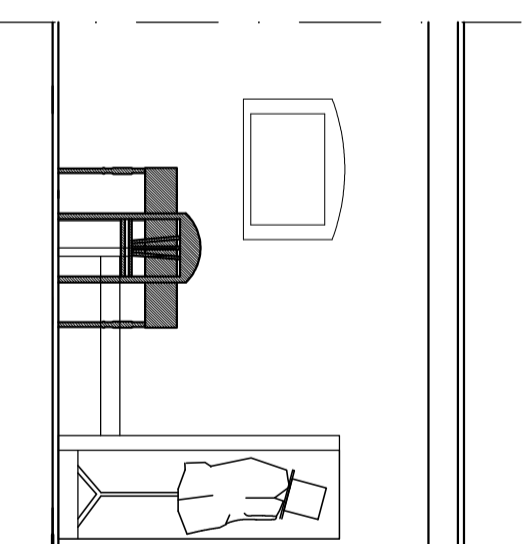

Widok C-C

Widok D-D

Widok E-E

Widok G-G

PROJEKT ARANŻACJI WYSTAWY
STAŁEJ W BUDYNKU
ZABYTKOWEGO SPICHLERZA
W BROZCU

tytuł projektu:
WIDOK C-C
WIDOK D-D
WIDOK E-E
WIDOK G-G

skala: 1:50

AUTOR PROJEKTU:
Inż. arch. Weronika Lipka-Nossol