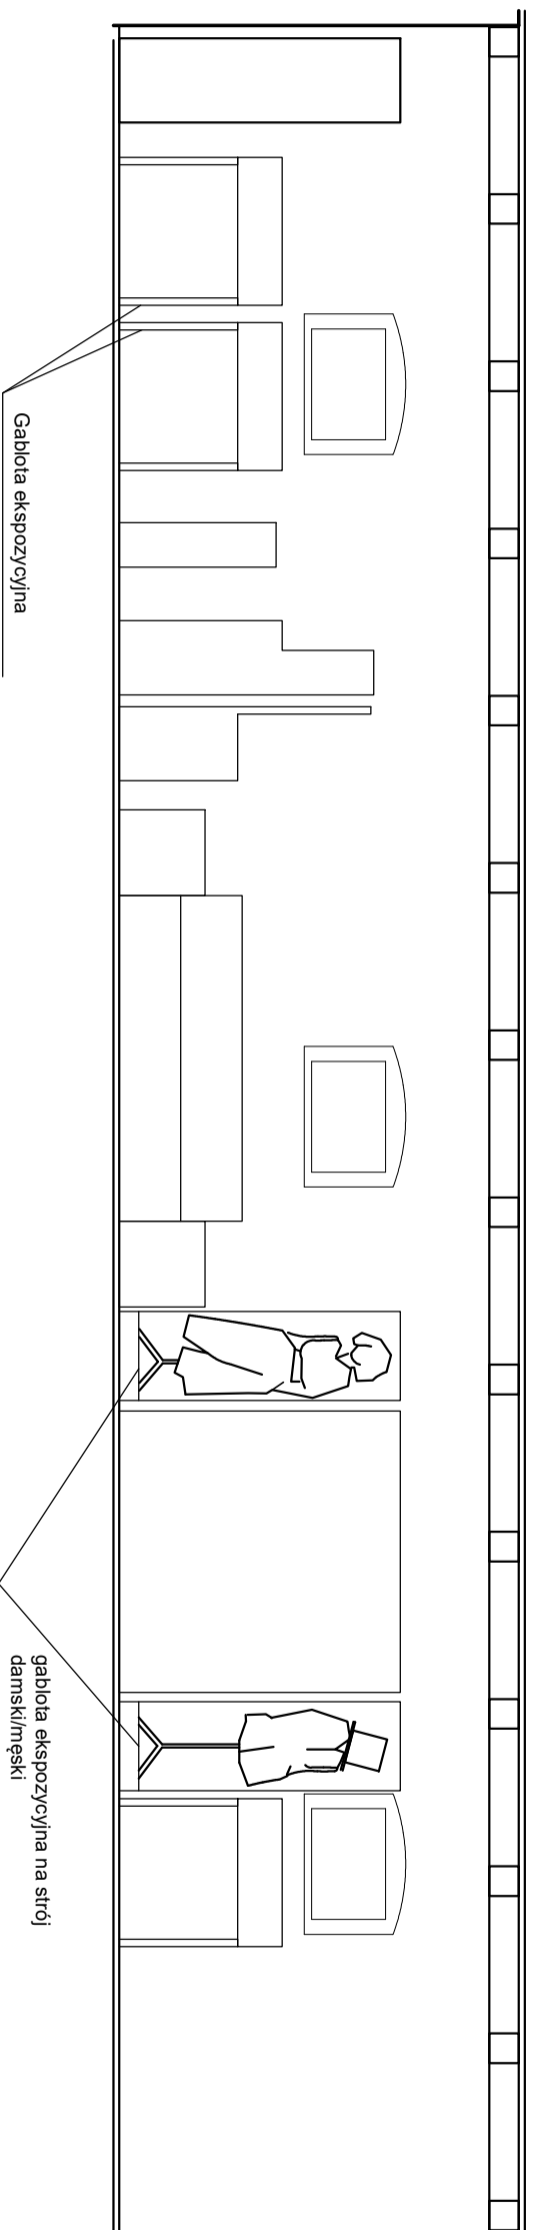

Widok C-C

Widok D-D

Widok E-E

Widok G-G

PROJEKT ARANŻACJI WYSTAWY
STAŁEJ W BUDYNKU
ZABYTKOWEGO SPICHLERZA
W BROZCU

tytuł projektu:
WIDOK C-C
WIDOK D-D
WIDOK E-E
WIDOK G-G

skala: 1:50

AUTOR PROJEKTU:
Inż. arch. Weronika Lipka-Nossol

data:
październik 2018

rys. nr
4-W