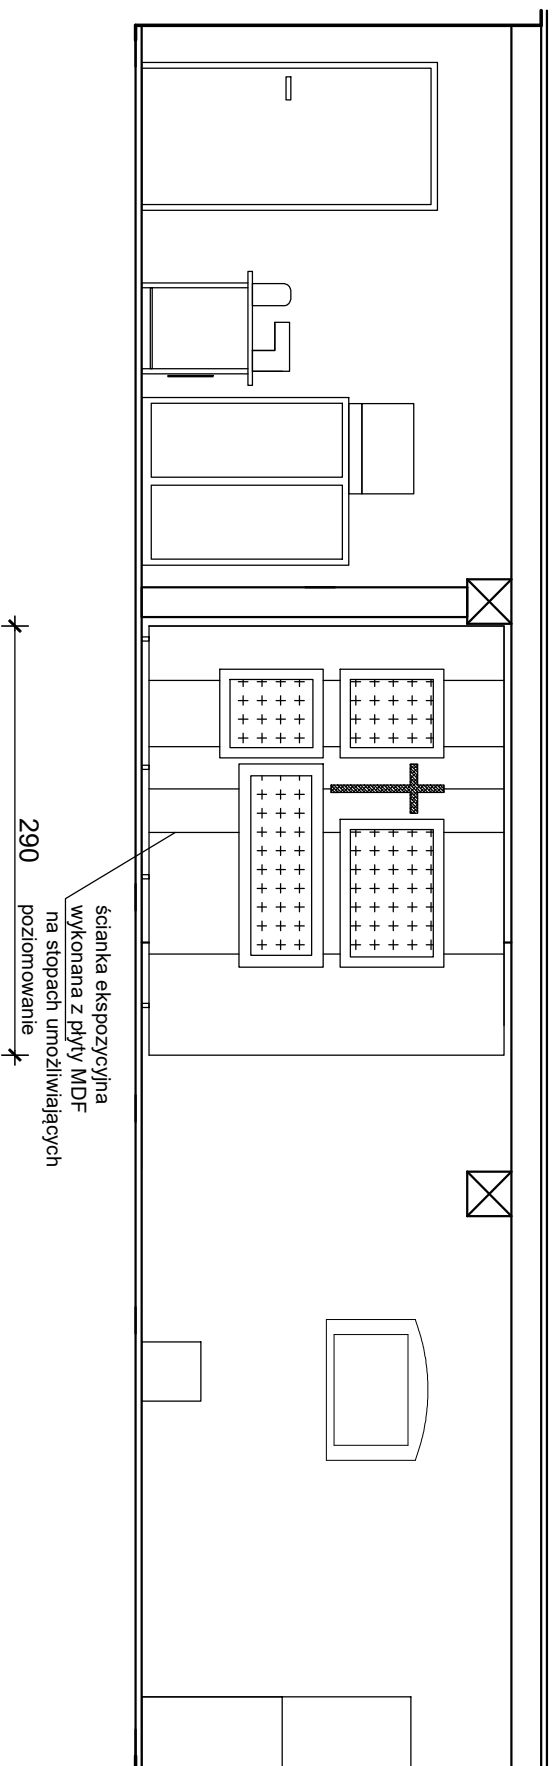

Widok B-B

Widok F-F

Widok H-H

PROJEKT WYKONAWCZY ARANŻACJI WYSTAWY STAŁEJ W BUDYNKU ZABYTKOWEGO SPICHLERZA W BROZCU		tytuł projektu: WIDOK B-B WIDOK F-F WIDOK H-H	
AUTOR PROJEKTU: RZ. arch. Weronika Lipka-Nossol		skala: 1:50	rys. nr 5-W