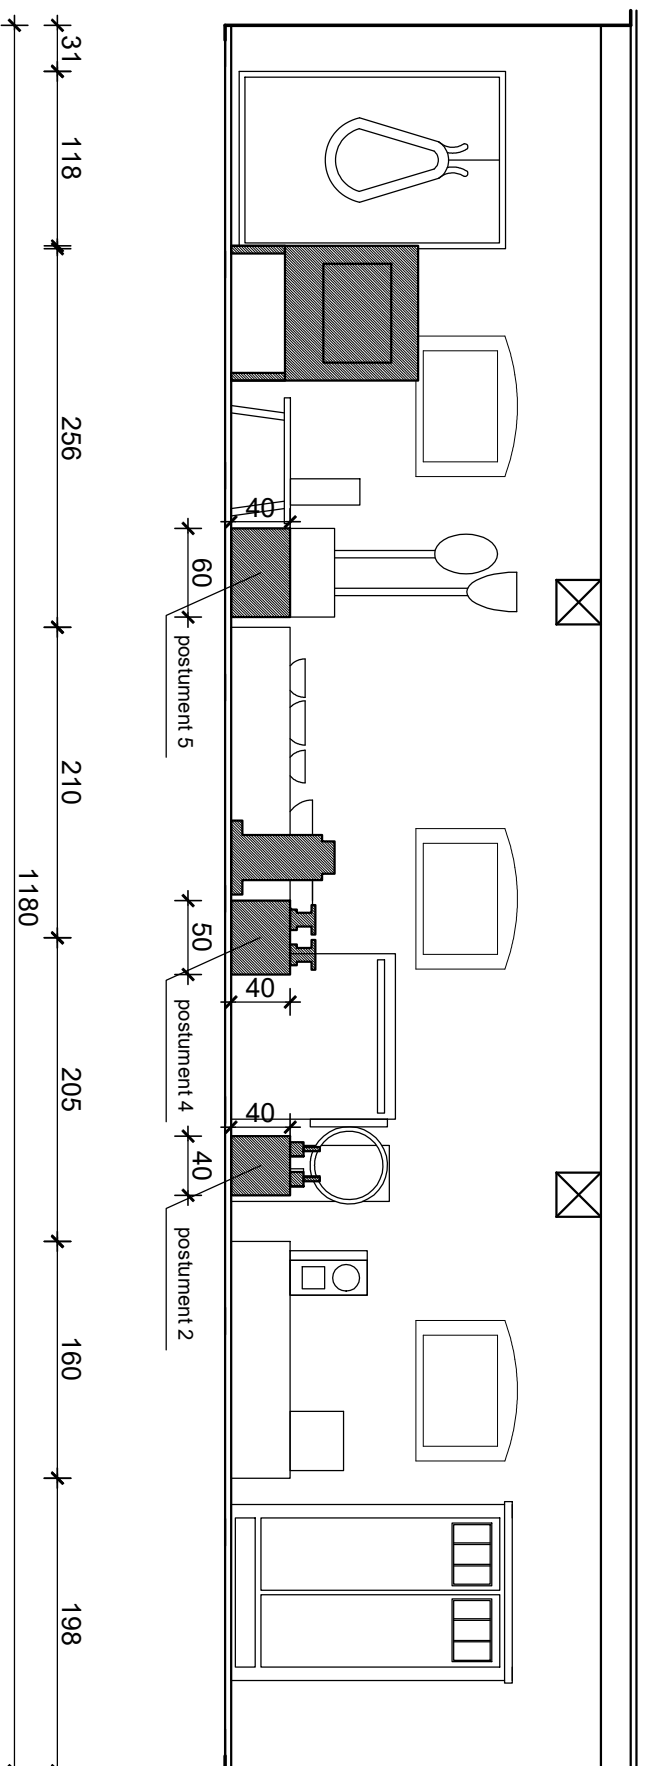

Widok B-B

Widok F-F

Widok H-H

PROJEKT WYKONAWCZY ARANŻACJI WYSTAWY STAŁEJ W BUDYNKU ZABYTKOWEGO SPICHLERZA W BROZCU		tytuł projektu: WIDOK B-B WIDOK F-F WIDOK H-H	
AUTOR PROJEKTU: RZ. arch. Weronika Lipka-Nossol		skala: 1:50	rys. nr 5-W