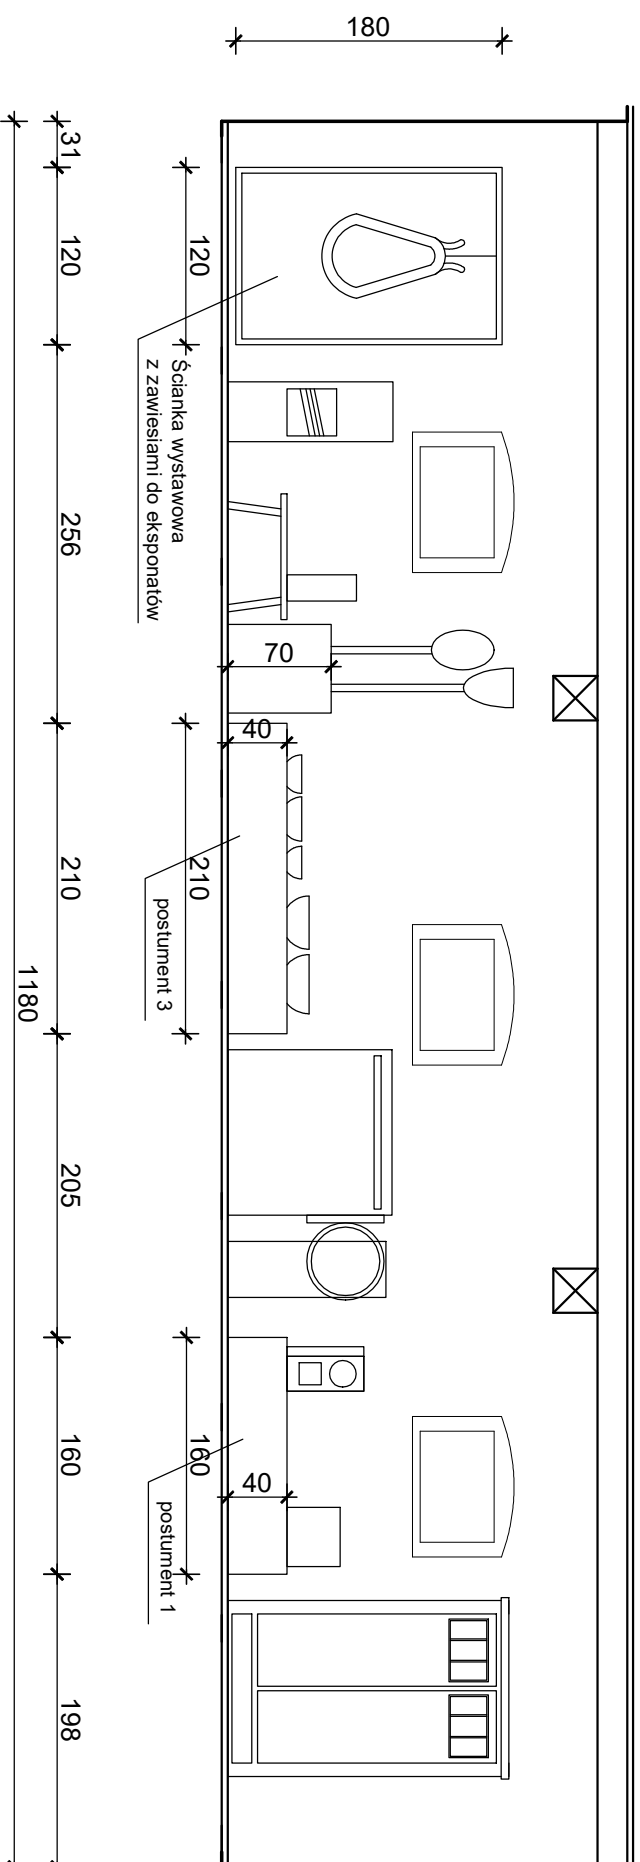

Widok B-B

Widok F-F

Widok H-H

PROJEKT WYKONAWCZY ARANŻACJI WYSTAWY STAŁEJ W BUDYNKU ZABYTKOWEGO SPICHLERZA W BROZCU		tytuł projektu: WIDOK B-B WIDOK F-F WIDOK H-H	
AUTOR PROJEKTU: RZ. arch. Weronika Lipka-Nossol		skala: 1:50	rys. nr 5-W