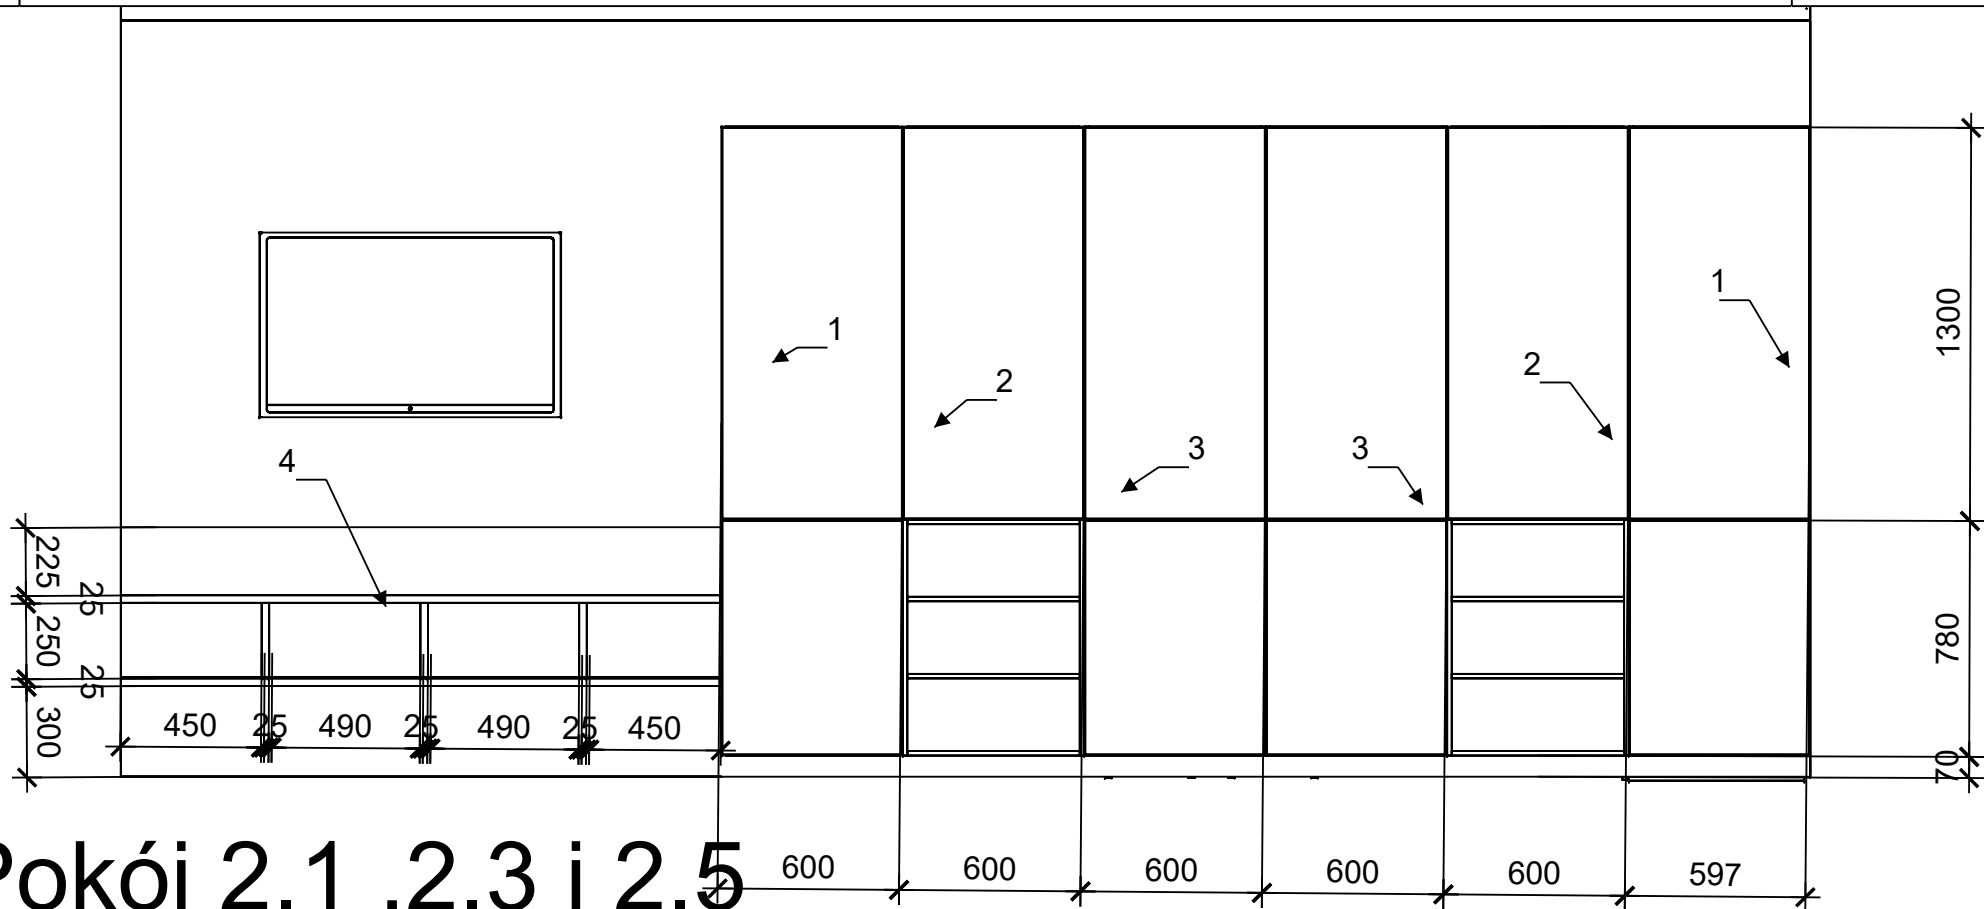

1	Szafa z półkami zabezpieczonymi przed wypadnięciem z płynną regulacją w pionie..korpus płyta melamina 16mm,front grubości 19mm.brillantweiss wykończony dookoła laserową technologią zabezpieczającą przed wilgocią..	600/578/2150
2	Szafa z półkami zabezpieczonymi przed wypadnięciem z płynną regulacją w pionie..Dolna część szafki otwarta na wysokość 720mm 2 półki 3 przestrzenie w kolorze dąb jasny, korpus płyta melamina 16mm,front górny grubości 19mm.brillantweiss wykończony dookoła laserową technologią zabezpieczającą przed wilgocią..	600/578/2150
3	Szafa z drążkiem i półkami zabezpieczonymi przed wypadnięciem z płynną regulacją w pionie..korpus płyta melamina 16mm,front grubości 19mm.brillantweiss wykończony dookoła laserową technologią zabezpieczającą przed wilgocią..	600/578/2150
4	Tutaj wpisz tekstRegał RTV otwarty z płyty Dąb jasny grubości 25mm z tyłem,górnym wieńcem i półkami poprzecznymi w kolorze dąb Oxley,dolny wieniec pła 25mm. w kolorze brillantweiss.Konstrukcja samodzielnie wisząca z niewidocznymi mcowaniami do ściany wwierconymi w płytę.	600/578/2150

Pokój 2.1 ,2.3 i 2.5