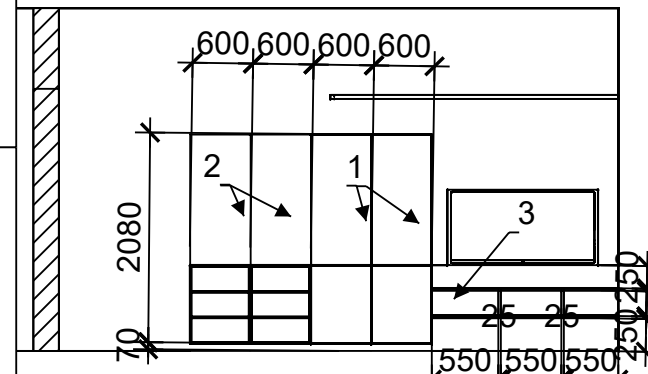

1	Szafa z półkami zabezpieczonymi przed wypadnięciem z płynną regulacją w pionie..korpus płyta melamina 16mm,front grubości 19mm.brillantweiss wykończony dookoła laserową technologią zabezpieczającą przed wilgocią..	600/578/2150
2	Szafa z półkami zabezpieczonymi przed wypadnięciem z płynną regulacją w pionie..Dolna część szafki otwarta na wysokości 720mm 2 półki 3 przestrzenie w kolorze dąb jasny, korpus płyta melamina 16mm,front górny grubości 19mm.brillantweiss wykończony dookoła laserową technologią zabezpieczającą przed wilgocią..	600/578/2150
3	Regał RTV otwarty z płyty Dąb jasny grubości 25mm z tyłem,górnym wieńcem i półkami poprzecznymi w kolorze dąb naturalny,dolny wieniec pła 25mm. w kolorze brillantweiss.Konstrukcja samodzielnie wisząca z niewidocznymi mcowaniami do ściany wwierconymi w płytę.	1550/340/500